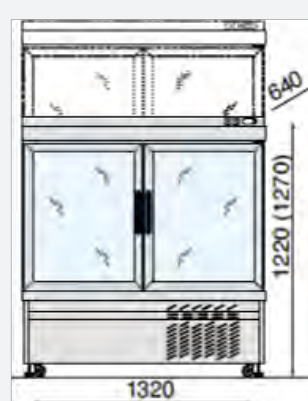

TEKNA
glassy line

DESCUENTO SOBRE MODELO BASE

+15%

TEKNA TOP:

- Todos los armarios TEKNA estáticos y de frío ventilados forzado No-Frost están disponibles en versión TOP.
- Los modelos estáticos (H = 1220 mm) están dotados con 3 estantes.
- Los modelos ventilados "No-Frost" (H = 1270 mm) están dotados con 2 estantes.
- Colores estándar aluminio dorado, aluminio plata y negro.
- Acabados opcionales, cromados, satinado, y color RAL.

Ver accesorios y opciones en página 172.

Mod. M1 TOP

Mod. M1.5 TOP

Mod. M2 TOP

NOTA: Indicar en el pedido cristales con válvula altimétrica para armarios que deban instalarse a más de 800 metros sobre el nivel del mar.