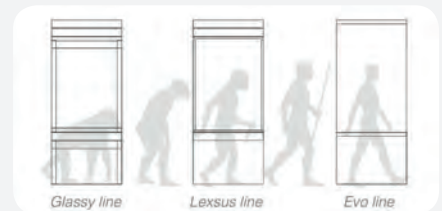

ARMARIOS ACABADO EVO

ARMARIOS TEKNA EVO line:

Nació **EVO line**, el nuevo concepto de **TEKNA**, frente el futuro y la evolución de la marca. Siempre a la vanguardia de la tecnología y el diseño.

TEKNA propone una renovación, respetando la familiar sensación de las líneas icónicas que lo caracterizan con cambios estructurales y estéticos dirigidos a mejorar y evolucionar el producto existente.

EVO line está disponible en tamaños de dimensiones estándar, con una amplia gama de colores a elegir, adaptable a cualquier necesidad y contexto.

Gestión de alarmas acústicas y visuales, pantalla incorporada en el vidrio con tecnología táctil sensible, tirador embutido en el perfil de la puerta, interior de acero inoxidable, luz interior LED y zócalo retroiluminado (opcional). (Ver accesorios y opciones en página 198).